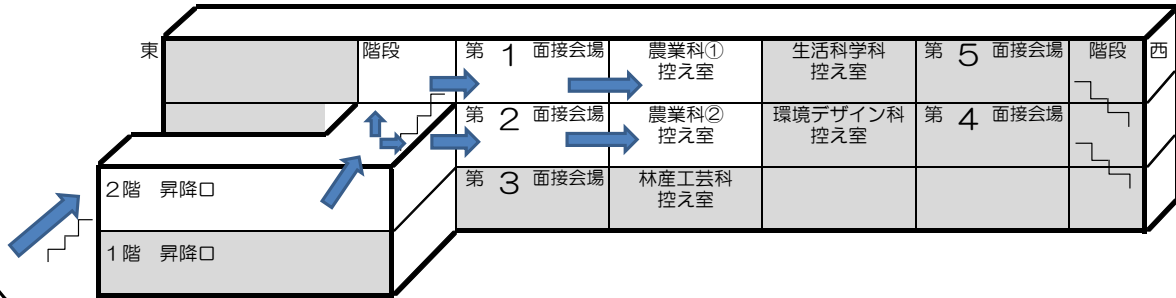

面接の集合場所

農 業 科 は **2階** 生徒昇降口より校舎へ入り、控え室へ

農 業 科 ① 控 え 室 (3階) : 13001 ~ 13031

農 業 科 ② 控 え 室 (2階) : 13032 ~ 13062

林産工芸科
 環境デザイン科
 生活科学科

} **1階** 生徒昇降口より校舎へ入り、控え室へ

林産工芸科 控 え 室 (1階) : 23001 ~ 23034

環境デザイン科 控 え 室 (2階) : 33001 ~ 33033