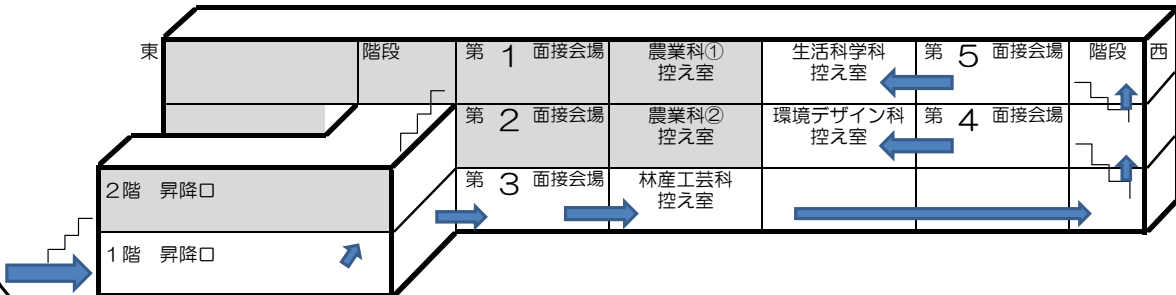

面接の集合場所

農 業 科 は **2階** 生徒昇降口より校舎へ入り、控え室へ

農 業 科 ① 控 え 室 (3階) : 13001 ~ 13031

農 業 科 ② 控 え 室 (2階) : 13032 ~ 13062

林産工芸科
 環境デザイン科
 生活科学科

} **1階** 生徒昇降口より校舎へ入り、控え室へ

林産工芸科 控 え 室 (1階) : 23001 ~ 23034

環境デザイン科 控 え 室 (2階) : 33001 ~ 33033

生活科学科 控 え 室 (3階) : 43001 ~ 43025

※ 受検票を手に持って昇降口から入場してください。